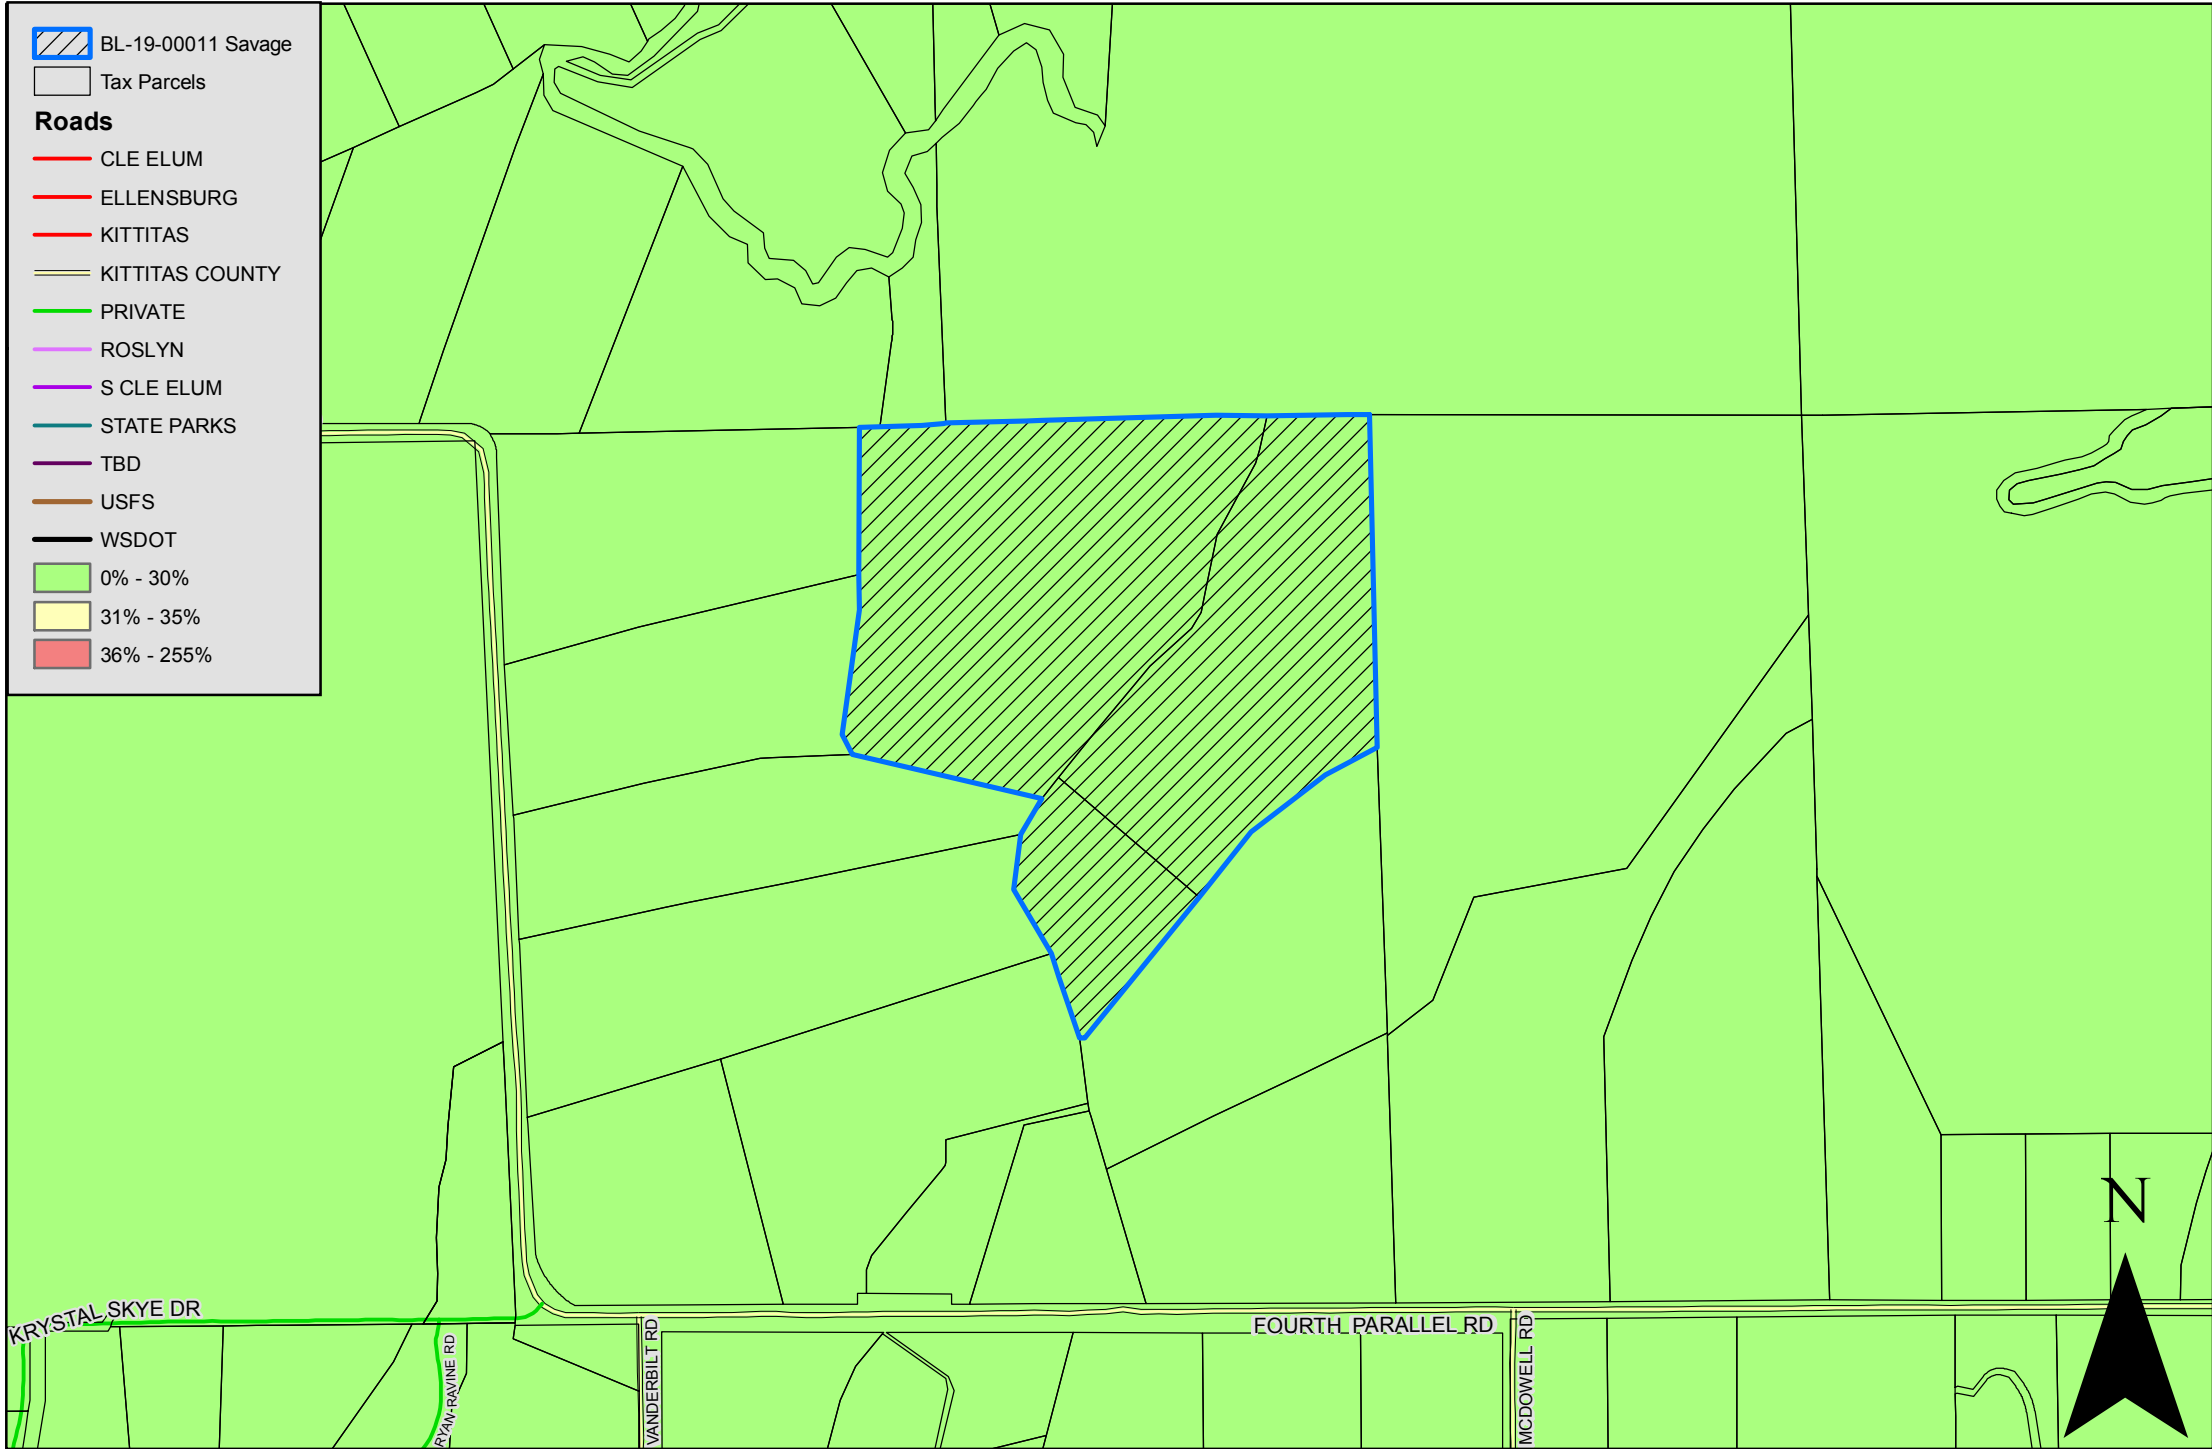

BL-19-00011 Savage

1:7,000

Hazardous Slopes